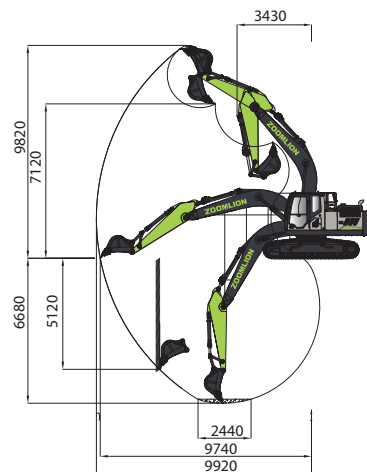

ESCAVADORA DE RASTOS ZE210GLC

ZOOMLION

AGRICORTES®

ESCAVADORA DE RASTOS ZE210GLC

	Items	ZE210GLC
Base	Peso em operação	22700 - 23600 Kg
	Capacidade do balde	0,85 - 1,2 m ³
	Velocidade rotação	12 rpm
	Velocidade alta/baixa	5,5/3,5 km/h
	Força de tração	210 kN
	Força de escavação do balde	150 kN
	Força de escavação da lança	109 kN
Motor	Fabricante do motor	Cummins
	Modelo do motor	B6.7
	Potência	173 Hp/129 kW/2200 rpm
	Cilindrada	6700 cc
	Fase de emissões	Fase V
Dimensões	Comprimento	9650 mm
	Largura	2990 mm
	Altura	3110 mm
	Raio de rotação traseiro	2935 mm
	Bitola do rasto	2390 mm
	Distância entre a sprocket e a guia	3660 mm
Operações	Alcance máx. escavação	9920 mm
	Alcance máx. escavação no solo	9740 mm
	Profundidade máx. escavação	6680 mm
	Altura máx. de escavação	9820 mm
	Altura máx. de descarga	7120 mm