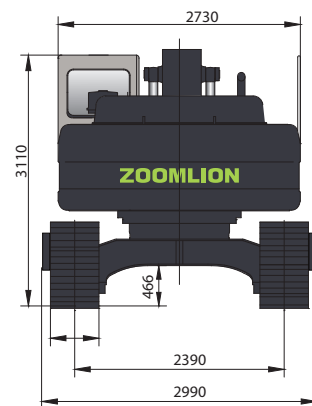

ESCAVADORA DE RASTOS ZE210GLC

ZOOMLION

AGRICORTES®

ESCAVADORA DE RASTOS ZE210GLC

	Items	ZE210GLC
Base	Peso em operação	22700 - 23600 Kg
	Capacidade do balde	0,85 - 1,2 m ³
	Velocidade rotação	12 rpm
	Velocidade alta/baixa	5,5/3,5 km/h
	Força de tração	210 kN
	Força de escavação do balde	150 kN
	Força de escavação da lança	109 kN
Motor	Fabricante do motor	Cummins
	Modelo do motor	B6.7
	Potência	173 Hp/129 kW/2200 rpm
	Cilindrada	6700 cc
	Fase de emissões	Fase V
Dimensões	Comprimento	9650 mm
	Largura	2990 mm
	Altura	3110 mm
	Raio de rotação traseiro	2935 mm
	Bitola do rasto	2390 mm
	Distância entre a sprocket e a guia	3660 mm
Operações	Alcance máx. escavação	9920 mm
	Alcance máx. escavação no solo	9740 mm
	Profundidade máx. escavação	6680 mm
	Altura máx. de escavação	9820 mm
	Altura máx. de descarga	7120 mm