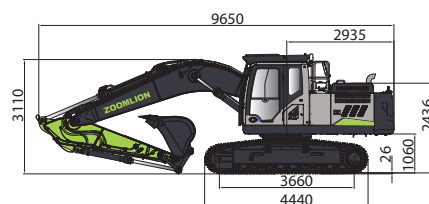

ESCAVADORA DE RASTOS ZE210GLC

ZOOMLION

AGRICORTES®

ESCAVADORA DE RASTOS ZE210GLC

	Items	ZE210GLC
Base	Peso em operação	22700 - 23600 Kg
	Capacidade do balde	0,85 - 1,2 m ³
	Velocidade rotação	12 rpm
	Velocidade alta/baixa	5,5/3,5 km/h
	Força de tração	210 kN
	Força de escavação do balde	150 kN
	Força de escavação da lança	109 kN
Motor	Fabricante do motor	Cummins
	Modelo do motor	B6.7
	Potência	173 Hp/129 kW/2200 rpm
	Cilindrada	6700 cc
	Fase de emissões	Fase V
Dimensões	Comprimento	9650 mm
	Largura	2990 mm
	Altura	3110 mm
	Raio de rotação traseiro	2935 mm
	Bitola do rasto	2390 mm
	Distância entre a sprocket e a guia	3660 mm
Operações	Alcance máx. escavação	9920 mm
	Alcance máx. escavação no solo	9740 mm
	Profundidade máx. escavação	6680 mm
	Altura máx. de escavação	9820 mm
	Altura máx. de descarga	7120 mm