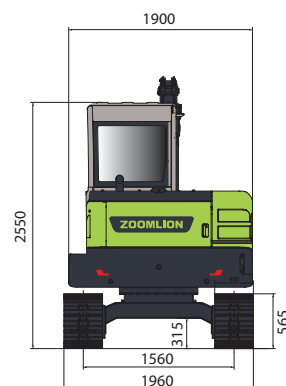

ESCAVADORA DE RASTOS ZE55GU

ZOOMLION

AGRICORTES®

ESCAVADORA DE RASTOS ZE55GU

	Items	ZE55GU
Dados Técnicos	Peso operativo	5800 kg
	Capacidade do balde	0.16 m ³
	Velocidade de rotação	10 r/min
	Velocidade alta / baixa	4.0/2.2 km/h
	Força de tração	48 kN
	Força de escavação do balde	44 kN
	Força de escavação do braço	28 kN
Motor	Fabricante do motor	Kubota
	Modelo do motor	V2607
	Potência	35.5 kW / 48 hp / 2200 rpm
	Cilindrada	2.615 cc
	Fase de emissões	Fase V
Medidas	Comprimento	5500 mm
	Largura	1960 mm
	Altura	2550 mm
	Comprimento do braço	2850 mm
	Comprimento da lança	1570 mm
	Raio de rotação traseiro	1065 mm
	Bitola do rasto	1560 mm
	Distância entre sprocket e guia	1990 mm
Performance	Alcance máx de escavação	6135 mm
	Alcance máx. de escavação no solo	5995 mm
	Profundidade máx. de escavação	3670 mm
	Altura máx. de escavação	5560 mm
	Altura máx. de descarga	3885 mm