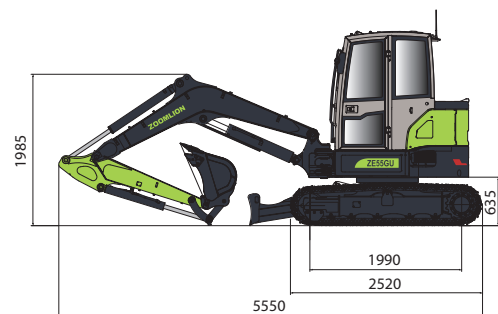

ESCAVADORA DE RASTOS ZE55GU

ZOOMLION

AGRICORTES®

ESCAVADORA DE RASTOS ZE55GU

	Items	ZE55GU
Dados Técnicos	Peso operativo	5800 kg
	Capacidade do balde	0.16 m ³
	Velocidade de rotação	10 r/min
	Velocidade alta / baixa	4.0/2.2 km/h
	Força de tração	48 kN
	Força de escavação do balde	44 kN
	Força de escavação do braço	28 kN
Motor	Fabricante do motor	Kubota
	Modelo do motor	V2607
	Potência	35.5 kW / 48 hp / 2200 rpm
	Cilindrada	2.615 cc
	Fase de emissões	Fase V
Medidas	Comprimento	5500 mm
	Largura	1960 mm
	Altura	2550 mm
	Comprimento do braço	2850 mm
	Comprimento da lança	1570 mm
	Raio de rotação traseiro	1065 mm
	Bitola do rasto	1560 mm
	Distância entre sprocket e guia	1990 mm
Performance	Alcance máx de escavação	6135 mm
	Alcance máx. de escavação no solo	5995 mm
	Profundidade máx. de escavação	3670 mm
	Altura máx. de escavação	5560 mm
	Altura máx. de descarga	3885 mm