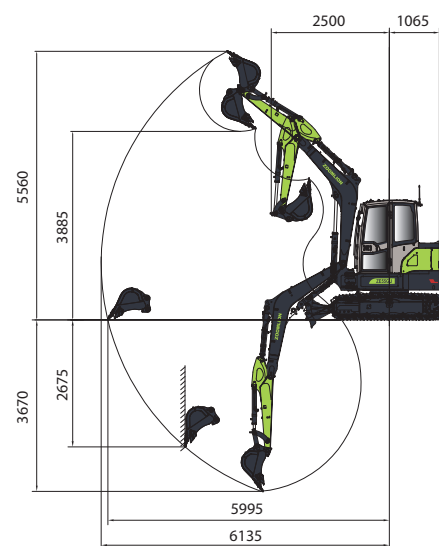

ESCAVADORA DE RASTOS ZE55GU

ZOOMLION

AGRICORTES®

ESCAVADORA DE RASTOS ZE55GU

	Items	ZE55GU
Dados Técnicos	Peso operativo	5800 kg
	Capacidade do balde	0.16 m ³
	Velocidade de rotação	10 r/min
	Velocidade alta / baixa	4.0/2.2 km/h
	Força de tração	48 kN
	Força de escavação do balde	44 kN
	Força de escavação do braço	28 kN
Motor	Fabricante do motor	Kubota
	Modelo do motor	V2607
	Potência	35.5 kW / 48 hp / 2200 rpm
	Cilindrada	2.615 cc
	Fase de emissões	Fase V
Medidas	Comprimento	5500 mm
	Largura	1960 mm
	Altura	2550 mm
	Comprimento do braço	2850 mm
	Comprimento da lança	1570 mm
	Raio de rotação traseiro	1065 mm
	Bitola do rasto	1560 mm
	Distância entre sprocket e guia	1990 mm
Performance	Alcance máx de escavação	6135 mm
	Alcance máx. de escavação no solo	5995 mm
	Profundidade máx. de escavação	3670 mm
	Altura máx. de escavação	5560 mm
	Altura máx. de descarga	3885 mm